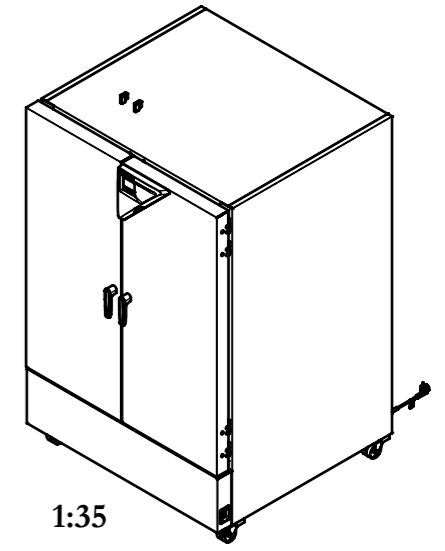

© Binder GmbH 2017 Diese Zeichnung ist urheberrechtlich geschützt. Alle Rechte vorbehalten.

Standard-Durchführung Ø50mm
Standard access port Ø50mm

Z

Z
1:5

Netzkabel
power cable

1:35

--- Innenkessel
inner chamber

Ansicht mit offenen Türen
view with open doors

Ansicht ohne Türen/Glastüren
view without doors/glass doors

Wand
wall

BINDER Im Mittleren Ösch 5 78532 Tuttlingen	
Benennung: Title:	KB ECO 1020 (E6.2) (230V)
Bezeichnung: Description:	(E6.2) (230V)
Zeichnungsnummer: Drawing number:	9020-0425
Allgemeintoleranzen General tolerance	Maßeinheit measuring unit
ISO 2768-mK	mm
Maßstab Scale	DIN A3
1:25	Blatt 1 von 2

© Binder GmbH 2017 Diese Zeichnung ist urheberrechtlich geschützt. Alle Rechte vorbehalten.

**Position für Option Durchführung
Ø30mm, Ø50mm, Ø100mm**
*optional position access port
Ø30mm, Ø50mm, Ø100mm*

- Innenkessel
inner chamber
- / / / / mögliche Position für Durchführungen,
Ausführung via **BINDER INDIVIDUAL**
*potential position for access ports,
via BINDER INDIVIDUAL*

BINDER Im Mittleren Ösch 5 78532 Tuttlingen	
Benennung: <i>Title:</i>	KB ECO 1020 (E6.2) (230V)
Bezeichnung: <i>Description:</i>	(E6.2) (230V)
Zeichnungsnummer: <i>Drawing number:</i>	9120-0425
Allgemeintoleranzen <i>General tolerance</i>	Maßeinheit <i>measuring unit</i>
ISO 2768-mK	mm
Maßstab <i>Scale</i>	DIN A3
1:18	Blatt 2 von 2