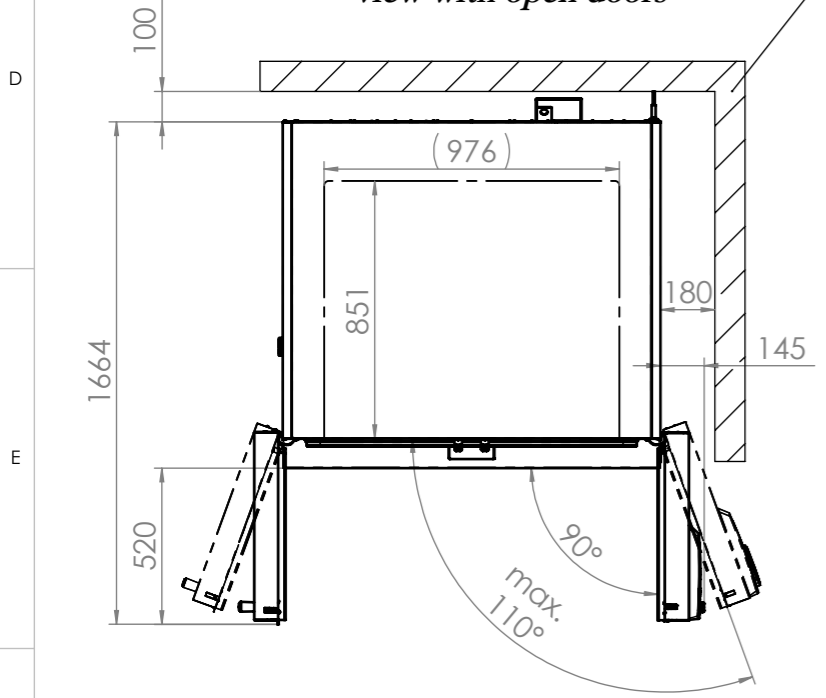

© Binder GmbH 2017 Diese Zeichnung ist urheberrechtlich geschützt. Alle Rechte vorbehalten.

Standard-Durchführung Ø50mm
Standard access port Ø50mm

Z

Z
1:5

Netzkabel
power cable

1:35

--- Innenkessel
inner chamber

Ansicht mit offenen Türen
view with open doors

Ansicht ohne Türen/Glastüren
view without doors/glass doors

Wand
wall

BINDER Im Mittleren Ösch 5 78532 Tuttlingen	
Benennung: Title:	KB ECO 1020 (E6.2) (230V)
Bezeichnung: Description:	(E6.2) (230V)
Zeichnungsnummer: Drawing number:	9020-0425
Allgemeintoleranzen General tolerance	Maßeinheit measuring unit
ISO 2768-mK	mm
Maßstab Scale	DIN A3
1:25	Blatt 1 von 2

© Binder GmbH 2017 Diese Zeichnung ist urheberrechtlich geschützt. Alle Rechte vorbehalten.

**Position für Option Durchführung
Ø30mm, Ø50mm, Ø100mm**
*optional position access port
Ø30mm, Ø50mm, Ø100mm*

**Standard-Durchführung Ø50mm
Standard access port Ø50mm**

**Position für Option Durchführung
Ø30mm, Ø50mm, Ø100mm**
*optional position access port
Ø30mm, Ø50mm, Ø100mm*

**Position für Option Durchführung
Ø30mm, Ø50mm, Ø100mm**
*optional position access port
Ø30mm, Ø50mm, Ø100mm*