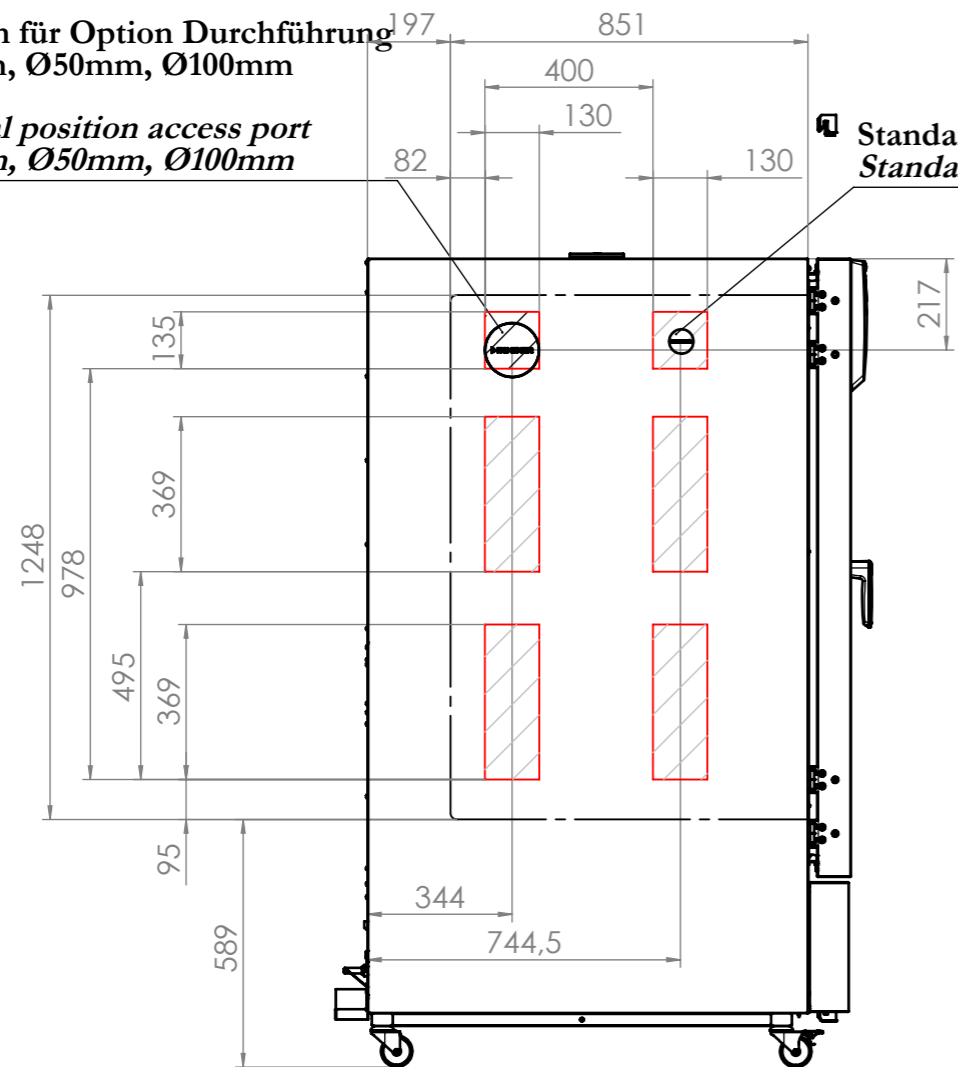

© Binder GmbH 2017 Diese Zeichnung ist urheberrechtlich geschützt. Alle Rechte vorbehalten.

Standard-Durchführung Ø50mm
Standard access port Ø50mm

Z

Z
1:5

Netzkabel
power cable

1:35

--- Innenkessel
inner chamber

Ansicht mit offenen Türen
view with open doors

Ansicht ohne Türen/Glastüren
view without doors/glass doors

Wand
wall

BINDER Im Mittleren Ösch 5 78532 Tuttlingen	
Benennung: Title:	KB ECO 1020 (E6.2) (230V)
Bezeichnung: Description:	(E6.2) (230V)
Zeichnungsnummer: Drawing number:	9020-0425
Allgemeintoleranzen General tolerance	Maßeinheit measuring unit
ISO 2768-mK	mm
Maßstab Scale	DIN A3
1:25	Blatt 1 von 2

© Binder GmbH 2017 Diese Zeichnung ist urheberrechtlich geschützt. Alle Rechte vorbehalten.

**Position für Option Durchführung
Ø30mm, Ø50mm, Ø100mm**
*optional position access port
Ø30mm, Ø50mm, Ø100mm*

**Standard-Durchführung Ø50mm
Standard access port Ø50mm**

**Position für Option Durchführung
Ø30mm, Ø50mm, Ø100mm**
*optional position access port
Ø30mm, Ø50mm, Ø100mm*

**Position für Option Durchführung
Ø30mm, Ø50mm, Ø100mm**
*optional position access port
Ø30mm, Ø50mm, Ø100mm*