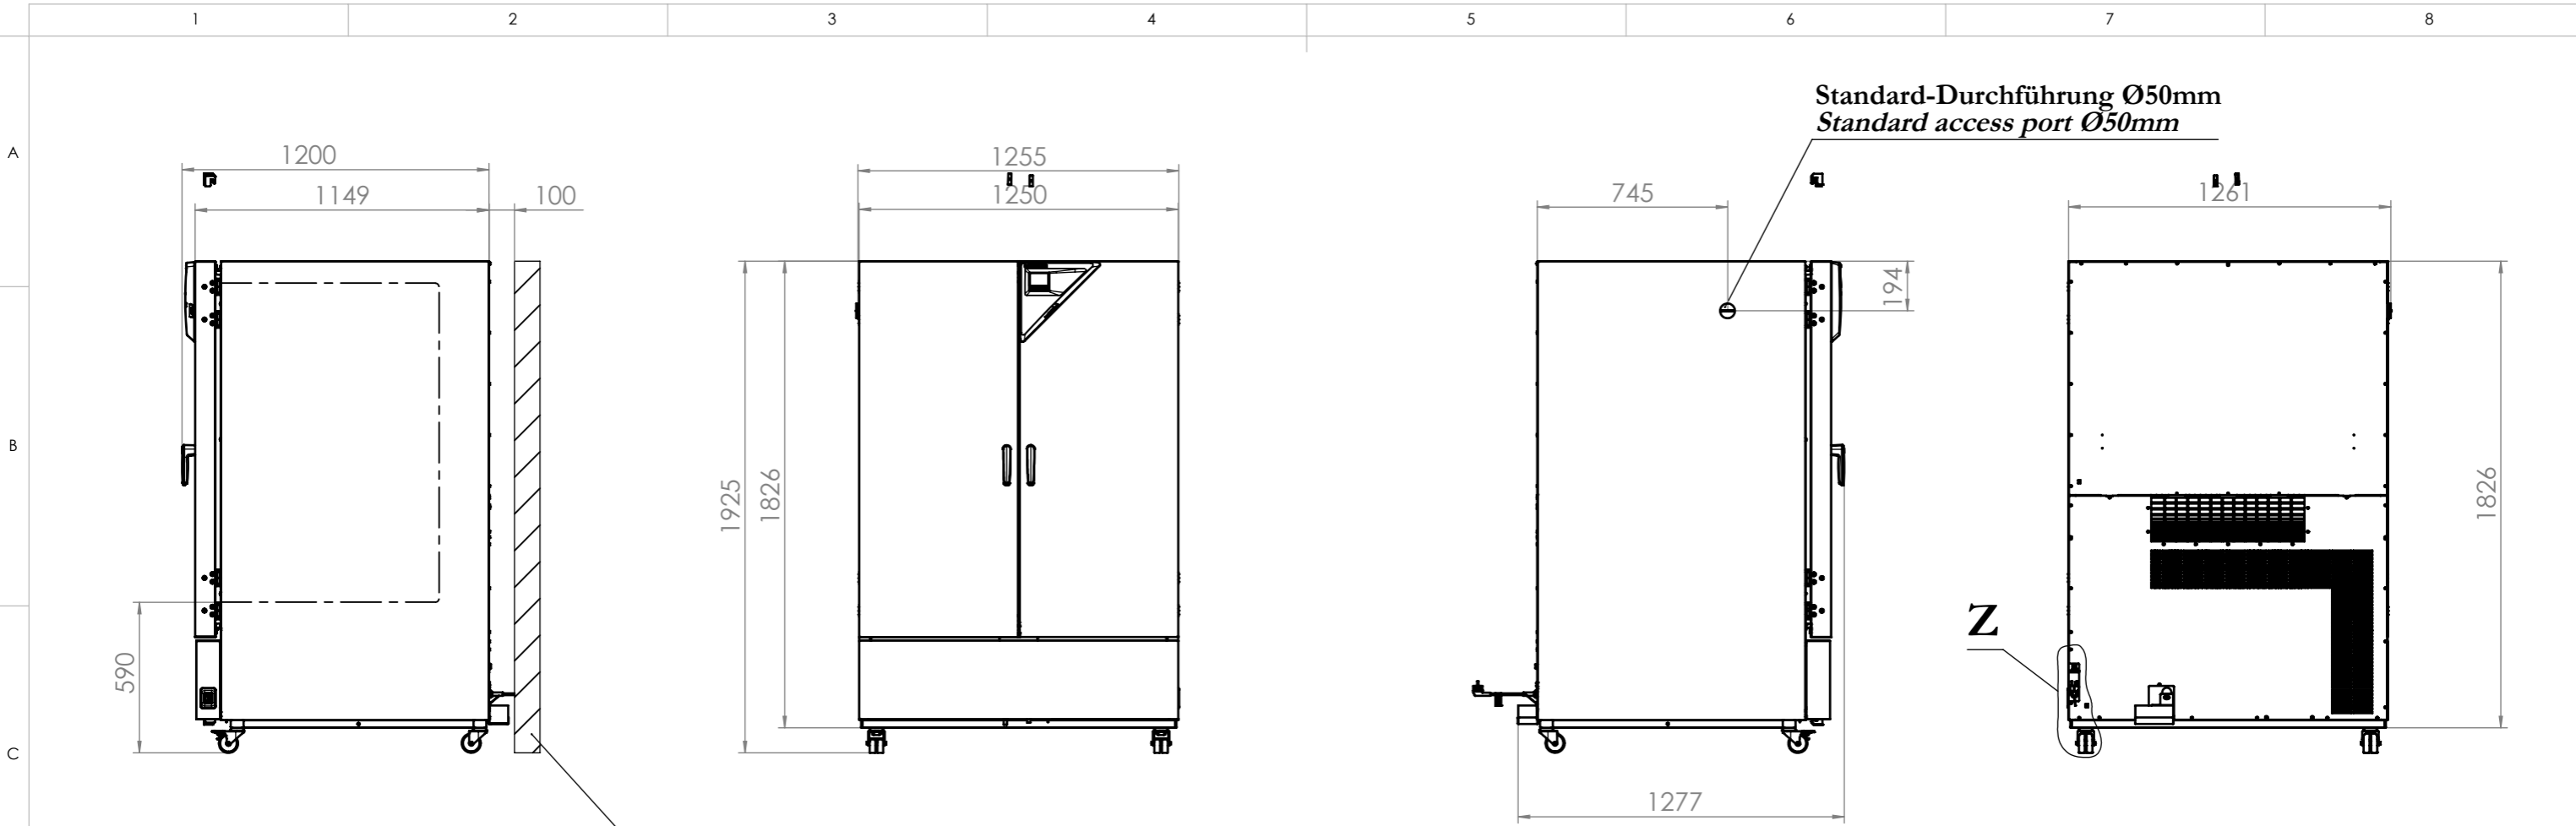

© Binder GmbH 2017 Diese Zeichnung ist urheberrechtlich geschützt. Alle Rechte vorbehalten.

Standard-Durchführung Ø50mm
Standard access port Ø50mm

Z

Z
1:5

Netzkabel
power cable

1:35

--- Innenkessel
inner chamber

Ansicht mit offenen Türen
view with open doors

Ansicht ohne Türen/Glastüren
view without doors/glass doors

Wand
wall

BINDER Im Mittleren Ösch 5 78532 Tuttlingen	
Benennung: Title:	KB ECO 1020 (E6.2) (230V)
Bezeichnung: Description:	(E6.2) (230V)
Zeichnungsnummer: Drawing number:	9020-0425
Allgemeintoleranzen General tolerance	Maßeinheit measuring unit
ISO 2768-mK	mm
Maßstab Scale	DIN A3
1:25	Blatt 1 von 2

© Binder GmbH 2017 Diese Zeichnung ist urheberrechtlich geschützt. Alle Rechte vorbehalten.

**Position für Option Durchführung
Ø30mm, Ø50mm, Ø100mm**
*optional position access port
Ø30mm, Ø50mm, Ø100mm*

**Standard-Durchführung Ø50mm
Standard access port Ø50mm**

**Position für Option Durchführung
Ø30mm, Ø50mm, Ø100mm**
*optional position access port
Ø30mm, Ø50mm, Ø100mm*

**Position für Option Durchführung
Ø30mm, Ø50mm, Ø100mm**
*optional position access port
Ø30mm, Ø50mm, Ø100mm*