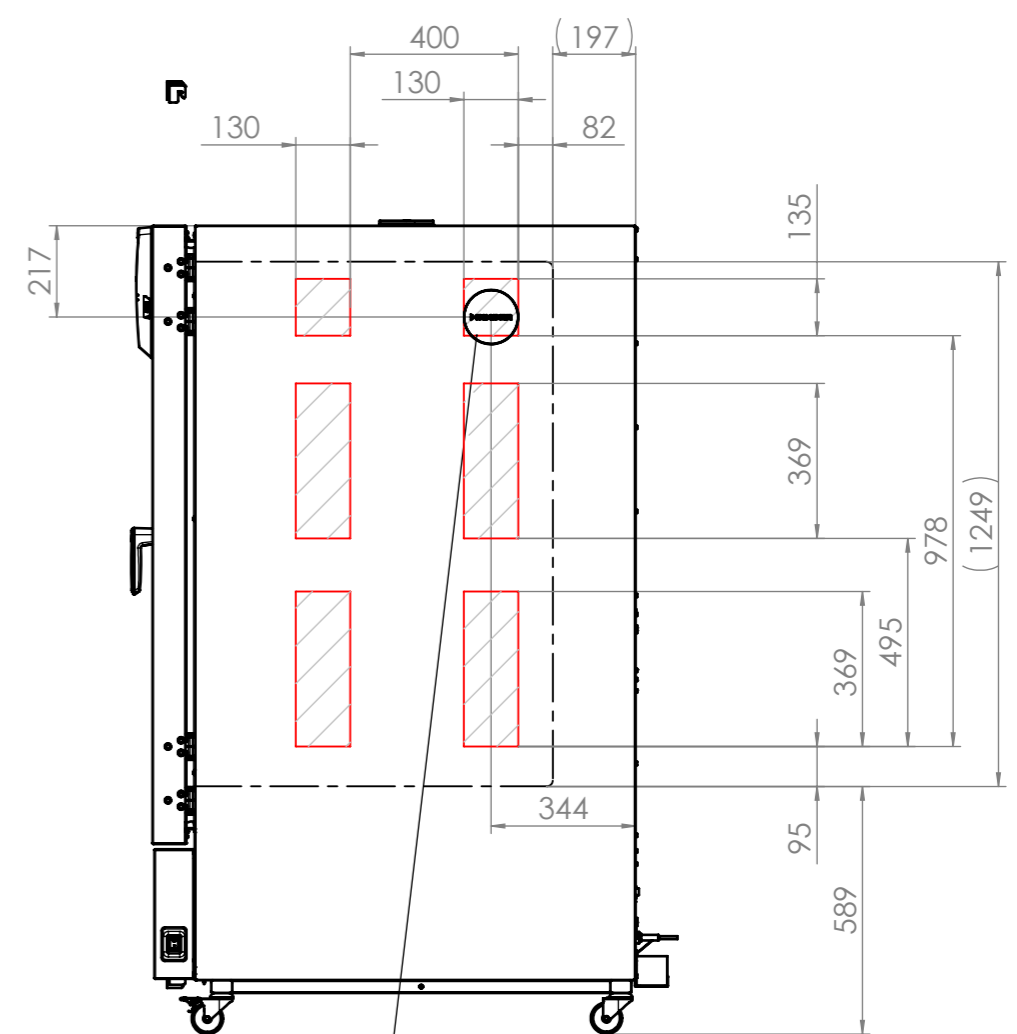

© Binder GmbH 2017 Diese Zeichnung ist urheberrechtlich geschützt. Alle Rechte vorbehalten.

Standard-Durchführung Ø50mm
Standard access port Ø50mm

Z

Z
1:5

Netzkabel
power cable

1:35

--- Innenkessel
inner chamber

Ansicht mit offenen Türen
view with open doors

Ansicht ohne Türen/Glastüren
view without doors/glass doors

Wand
wall

BINDER Im Mittleren Ösch 5 78532 Tuttlingen	
Benennung: Title:	KB ECO 1020 (E6.2) (230V)
Bezeichnung: Description:	(E6.2) (230V)
Zeichnungsnummer: Drawing number:	9020-0425
Allgemeintoleranzen General tolerance	Maßeinheit measuring unit
ISO 2768-mK	mm
Maßstab Scale	DIN A3
1:25	Blatt 1 von 2

© Binder GmbH 2017 Diese Zeichnung ist urheberrechtlich geschützt. Alle Rechte vorbehalten.

**Position für Option Durchführung
Ø30mm, Ø50mm, Ø100mm**
*optional position access port
Ø30mm, Ø50mm, Ø100mm*

**Standard-Durchführung Ø50mm
Standard access port Ø50mm**

**Position für Option Durchführung
Ø30mm, Ø50mm, Ø100mm**
*optional position access port
Ø30mm, Ø50mm, Ø100mm*

**Position für Option Durchführung
Ø30mm, Ø50mm, Ø100mm**
*optional position access port
Ø30mm, Ø50mm, Ø100mm*