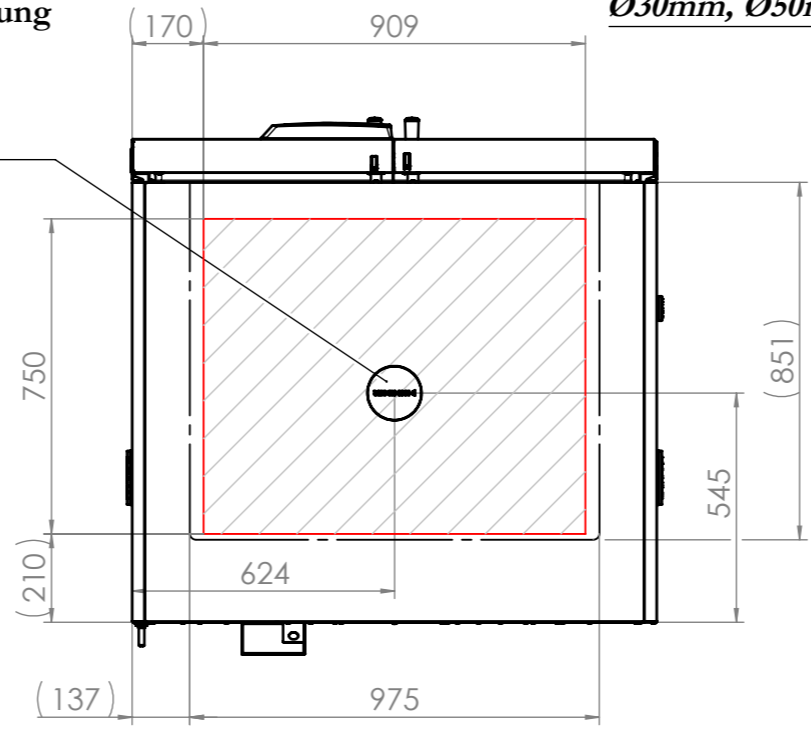

Ansicht mit offenen Türen
view with open doors

Ansicht ohne Türen/Glastüren
view without doors/glass doors

Wand
wall

BINDER Im Mittleren Ösch 5 78532 Tuttlingen	
Benennung: Title:	KB ECO 1020 (E6.2) (230V)
Bezeichnung: Description:	(E6.2) (230V)
Zeichnungsnummer: Drawing number:	9020-0425
Allgemeintoleranzen General tolerance	Maßeinheit measuring unit
ISO 2768-mK	mm
Maßstab Scale	DIN A3
1:25	Blatt 1 von 2

© Binder GmbH 2017 Diese Zeichnung ist urheberrechtlich geschützt. Alle Rechte vorbehalten.

**Position für Option Durchführung
Ø30mm, Ø50mm, Ø100mm**
*optional position access port
Ø30mm, Ø50mm, Ø100mm*

**Standard-Durchführung Ø50mm
Standard access port Ø50mm**

**Position für Option Durchführung
Ø30mm, Ø50mm, Ø100mm**
*optional position access port
Ø30mm, Ø50mm, Ø100mm*

**Position für Option Durchführung
Ø30mm, Ø50mm, Ø100mm**
*optional position access port
Ø30mm, Ø50mm, Ø100mm*

- Innenkessel
inner chamber
- / / / / mögliche Position für Durchführungen,
Ausführung via **BINDER INDIVIDUAL**
*potential position for access ports,
via BINDER INDIVIDUAL*

BINDER Im Mittleren Ösch 5 78532 Tuttlingen	
Benennung: <i>Title:</i>	KB ECO 1020 (E6.2) (230V)
Bezeichnung: <i>Description:</i>	(E6.2) (230V)
Zeichnungsnummer: <i>Drawing number:</i>	9120-0425
Allgemeintoleranzen <i>General tolerance</i>	Maßeinheit <i>measuring unit</i>
ISO 2768-mK	mm
Maßstab <i>Scale</i>	DIN A3
1:18	Blatt 2 von 2