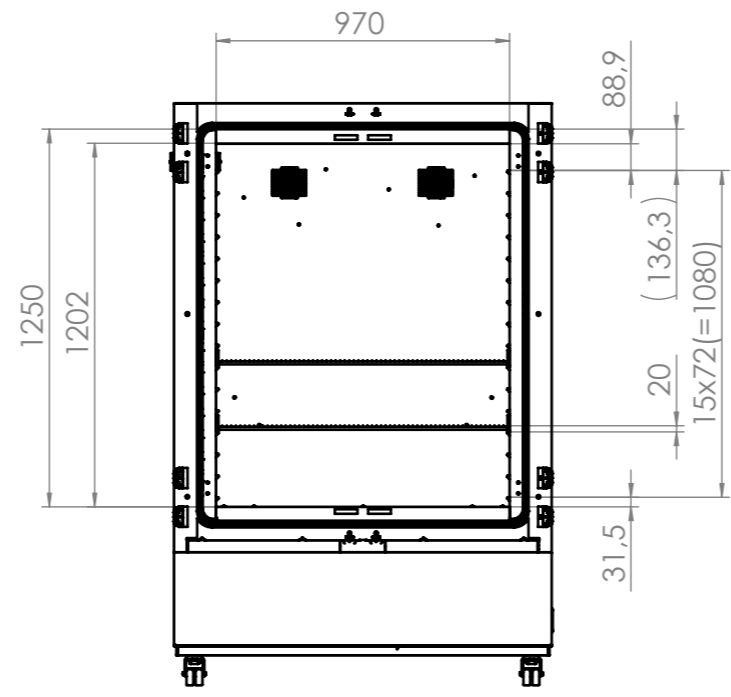

© Binder GmbH 2017 Diese Zeichnung ist urheberrechtlich geschützt. Alle Rechte vorbehalten.

Standard-Durchführung Ø50mm
Standard access port Ø50mm

Z

Z
1:5

Netzkabel
power cable

1:35

--- Innenkessel
inner chamber

Ansicht mit offenen Türen
view with open doors

Ansicht ohne Türen/Glastüren
view without doors/glass doors

Wand
wall

BINDER Im Mittleren Ösch 5 78532 Tuttlingen	
Benennung: Title:	KB ECO 1020 (E6.2) (230V)
Bezeichnung: Description:	(E6.2) (230V)
Zeichnungsnummer: Drawing number:	9020-0425
Allgemeintoleranzen General tolerance	Maßeinheit measuring unit
ISO 2768-mK	mm
Maßstab Scale	DIN A3
1:25	Blatt 1 von 2

**Standard-Durchführung Ø50mm
Standard access port Ø50mm**

**Position für Option Durchführung
Ø30mm, Ø50mm, Ø100mm**
*optional position access port
Ø30mm, Ø50mm, Ø100mm*

**Position für Option Durchführung
Ø30mm, Ø50mm, Ø100mm**
*optional position access port
Ø30mm, Ø50mm, Ø100mm*

- Innenkessel
inner chamber
- / / / / mögliche Position für Durchführungen,
Ausführung via **BINDER INDIVIDUAL**
*potential position for access ports,
via BINDER INDIVIDUAL*

BINDER Im Mittleren Ösch 5 78532 Tuttlingen	
Benennung: <i>Title:</i>	KB ECO 1020 (E6.2) (230V)
Bezeichnung: <i>Description:</i>	(E6.2) (230V)
Zeichnungsnummer: <i>Drawing number:</i>	9120-0425
Allgemeintoleranzen <i>General tolerance</i>	Maßeinheit <i>measuring unit</i>
ISO 2768-mK	mm
Maßstab <i>Scale</i>	DIN A3
1:18	Blatt 2 von 2