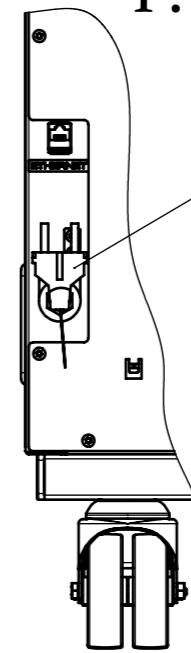

© Binder GmbH 2017 Diese Zeichnung ist urheberrechtlich geschützt. Alle Rechte vorbehalten.

Standard-Durchführung Ø50mm
Standard access port Ø50mm

Z

Z
1:5

Netzkabel
power cable

1:35

--- Innenkessel
inner chamber

Ansicht mit offenen Türen
view with open doors

Ansicht ohne Türen/Glastüren
view without doors/glass doors

Wand
wall

BINDER Im Mittleren Ösch 5 78532 Tuttlingen	
Benennung: Title:	KB ECO 1020 (E6.2) (230V)
Bezeichnung: Description:	(E6.2) (230V)
Zeichnungsnummer: Drawing number:	9020-0425
Allgemeintoleranzen General tolerance	Maßeinheit measuring unit
ISO 2768-mK	mm
Maßstab Scale	DIN A3
1:25	Blatt 1 von 2

© Binder GmbH 2017 Diese Zeichnung ist urheberrechtlich geschützt. Alle Rechte vorbehalten.

**Position für Option Durchführung
Ø30mm, Ø50mm, Ø100mm**
*optional position access port
Ø30mm, Ø50mm, Ø100mm*

**Standard-Durchführung Ø50mm
Standard access port Ø50mm**

**Position für Option Durchführung
Ø30mm, Ø50mm, Ø100mm**
*optional position access port
Ø30mm, Ø50mm, Ø100mm*

**Position für Option Durchführung
Ø30mm, Ø50mm, Ø100mm**
*optional position access port
Ø30mm, Ø50mm, Ø100mm*